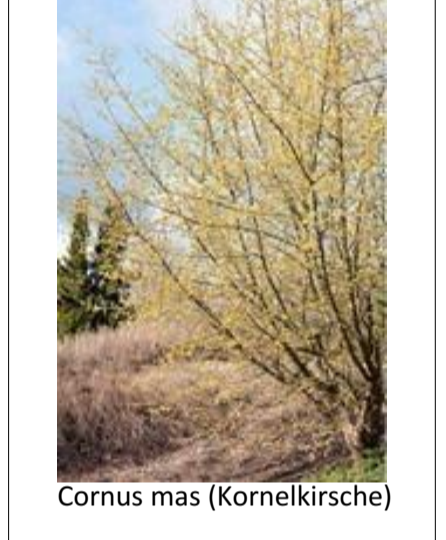

Unterdorfstrasse

- Legende**
- Gebäude
 - Mergel od. sickerfähige Schrittplatten
 - Kinderspielplatz: Jurakalk oder Holzschnitzel
 - Rasen / Wiese
 - Asphalt
 - Trampelpfad
 - Schotterrasen
 - ocker eingefärbter Asphalt
 - grossformatige Schrittplatten
 - Böschung / Stützmauern
 - Stampfbetonmauer mit Spalier
 - Heckenbepflanzung

Hauptbepflanzung

Solitärbäume: (einheimische Laubgehölze)

- Prunus avium (Kirsche)
- Juglans regia (Walnussbaum)
- Acer campestre (Feldahorn)

Kleingehölze Terrasse und Umgebungsbereich: (einheimische Blütengehölze)

- Cornus mas (Kornelkirsche)
- Sambucus Nigra (Schwarzer Holunder)
- Viburnum opulus (Gemeiner Schneeball)

Beratung Umgebungsgestaltung

exträ
Landschaftsarchitekten AG, Bern

±0.00 = 720.25 M.ü.M.